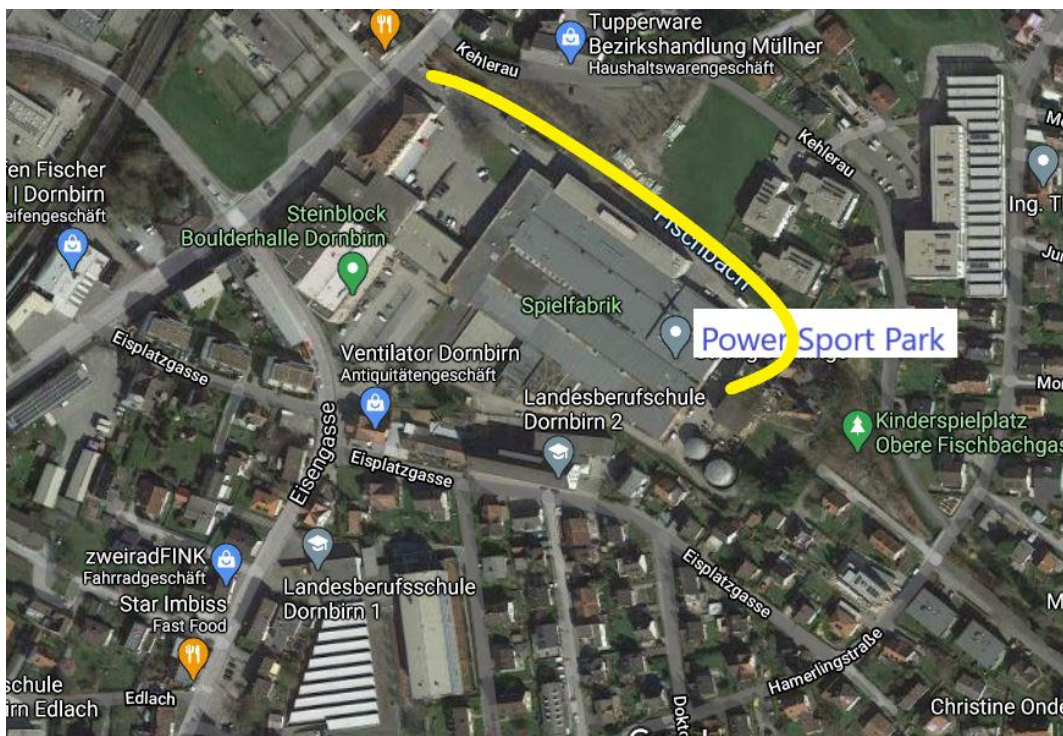

Gewichtheben

Dr. Anton-Schneider-Straße 28b
6850 Dornbirn
+43 664 38 42 772/ Rudolf Diem
office@powersportpark.at
www.powersportpark.at

Veranstaltung: Österreichische Meisterschaft der Master

Am: 20.08.2021-21.08.2021

Wo: Power Sport Park Dornbirn, Dr. Anton-Schneider-Straße 28b, 6850 Dornbirn

Ansprechperson: Rudolf Diem Obmann, +43 664 38 42 772

Standort Power Sport Park: